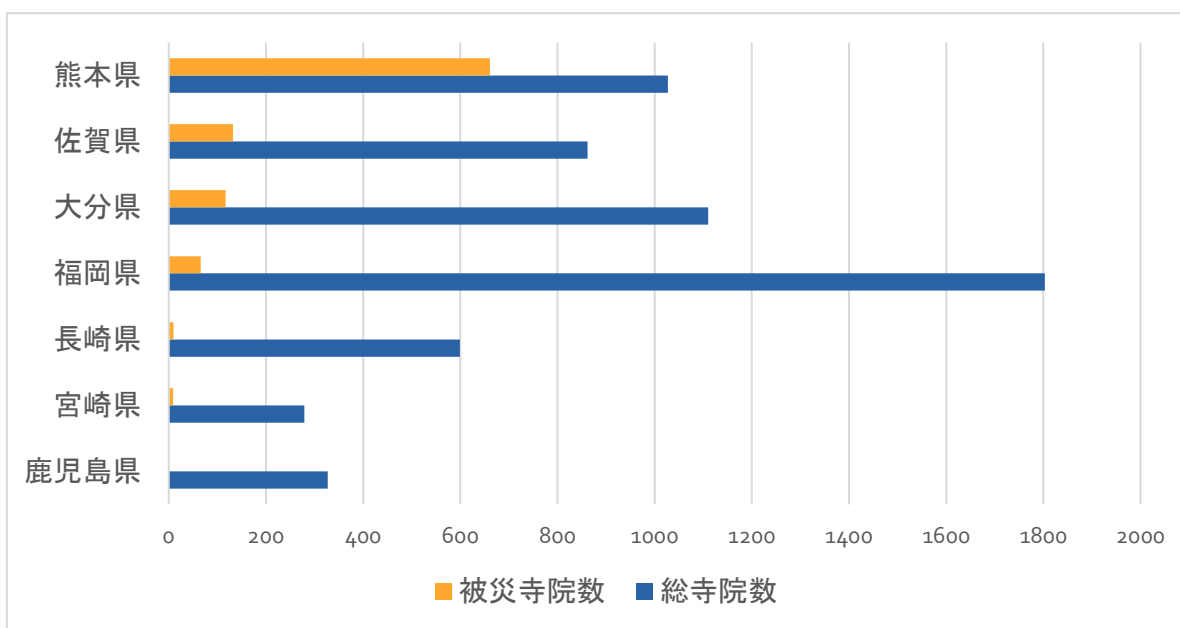

65%が被災、23 人が犠牲に

本会加盟宗派へのアンケート調査で、寺院の被災状況が確認されました。

熊本県、大分県を中心に、被害は九州全域に及びました。

同時に加盟団体が実施している被災地支援の実情も把握し、本会の今後の支援活動へ反映してまいります。

下記に被災状況の概要を記載いたします。

- 熊本県の総寺院数 1027 ヶ寺のうち、被災寺院数は 661 件（約 65%）

九州全域での被災寺院数(カッコ内は割合)

995 ヶ寺 (約 17%)

本会・本会加盟団体の義援金総額(拠出予定額含む)

326,129,834 円

本堂・庫裏・付属建物の全回件数
(九州全域)

15 件

熊本県における犠牲者数
(寺族・檀門信徒)

23 名

被災地支援を実施している加盟宗派の割合
(ボランティア・支援金の送付等)

約 90%

※35 宗派 (59 宗派中) のアンケートを基に記載