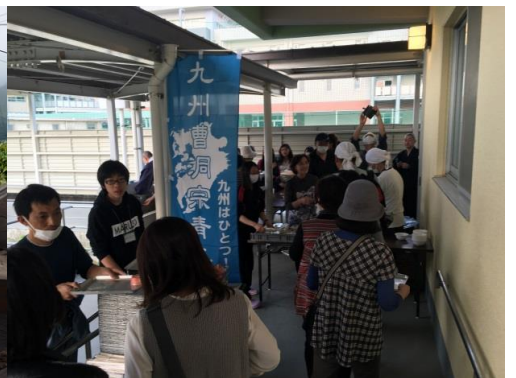

13. 全国曹洞宗青年会

ボランティアセンター

倒壊した寺院本堂

炊き出し

14. 高野山真言宗福岡宗務支所

西原村小中学校避難所 足湯

15. 兵庫大学ボランティアセンター

保育園支援活動